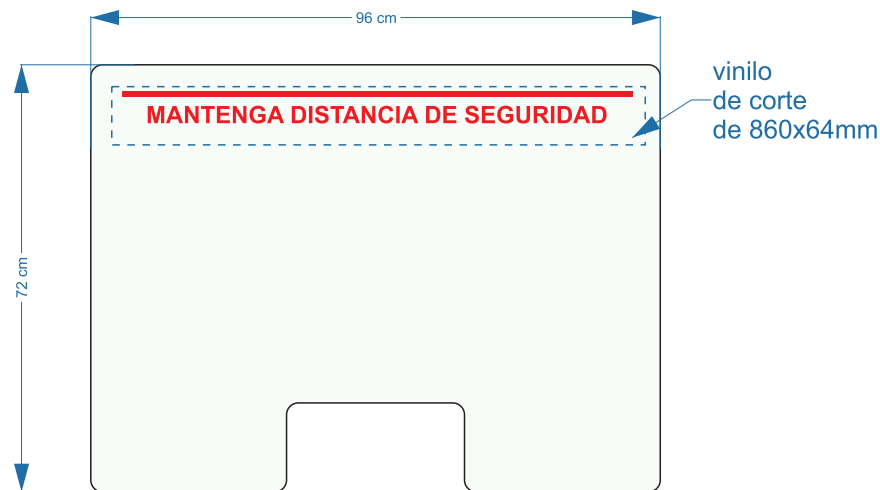

MODELO S  
50X72cm

MODELO L  
50X72cm

MODELO M  
50X72cm

MODELO XL  
50X72cm

**TEXTO ROTULADO EN MAMPARA**

**FICHA TÉCNICA**

**VINILO CORTE COLOR ROJO**

**INFORMACIÓN**  
[comercial@esportreclam.com](mailto:comercial@esportreclam.com)