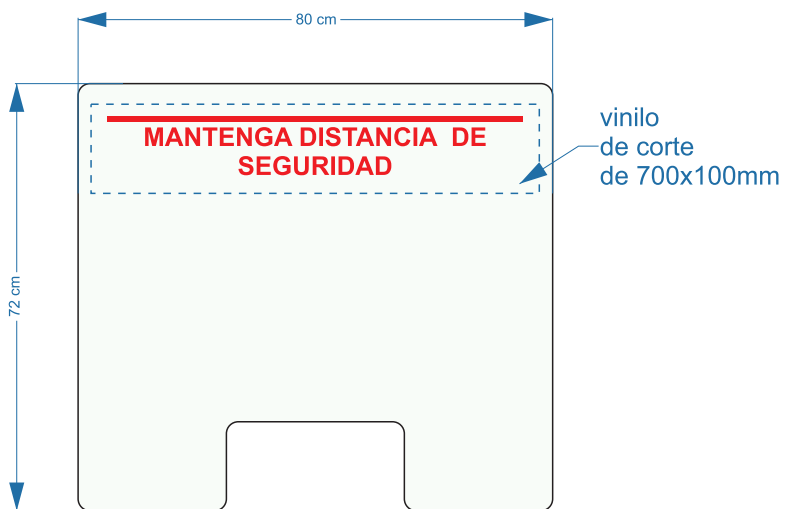

MODELO S  
50X72cm

MODELO L  
50X72cm

MODELO M  
50X72cm

MODELO XL  
50X72cm

**TEXTO ROTULADO EN MAMPARA**

**FICHA TÉCNICA**

**VINILO CORTE COLOR ROJO**

**INFORMACIÓN**  
[comercial@esportreclam.com](mailto:comercial@esportreclam.com)