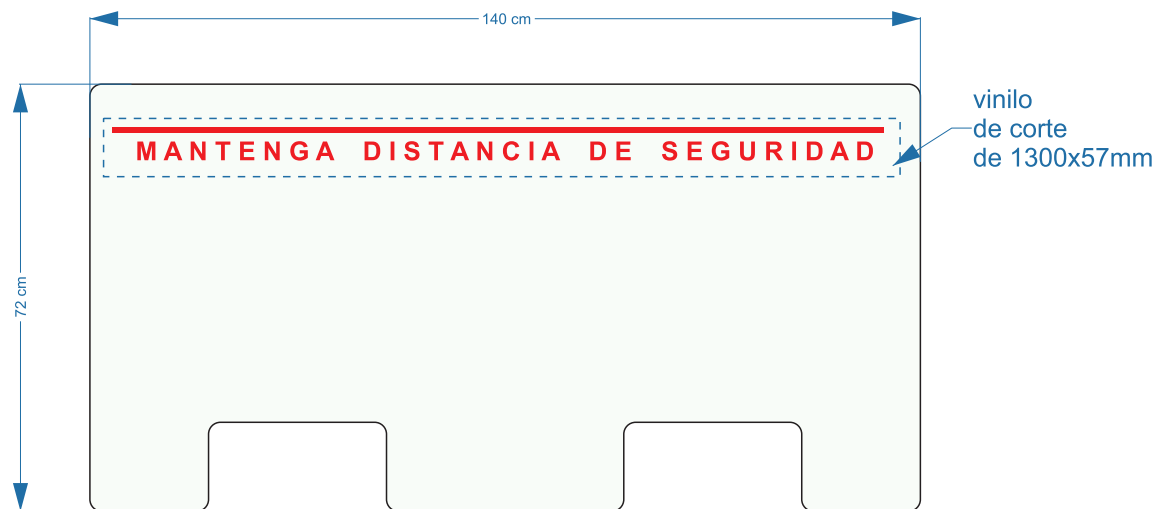

MODELO S  
50X72cm

MODELO L  
50X72cm

MODELO M  
50X72cm

MODELO XL  
50X72cm

**TEXTO ROTULADO EN MAMPARA**

**FICHA TÉCNICA**

**VINILO CORTE COLOR ROJO**

**INFORMACIÓN**  
[comercial@esportreclam.com](mailto:comercial@esportreclam.com)