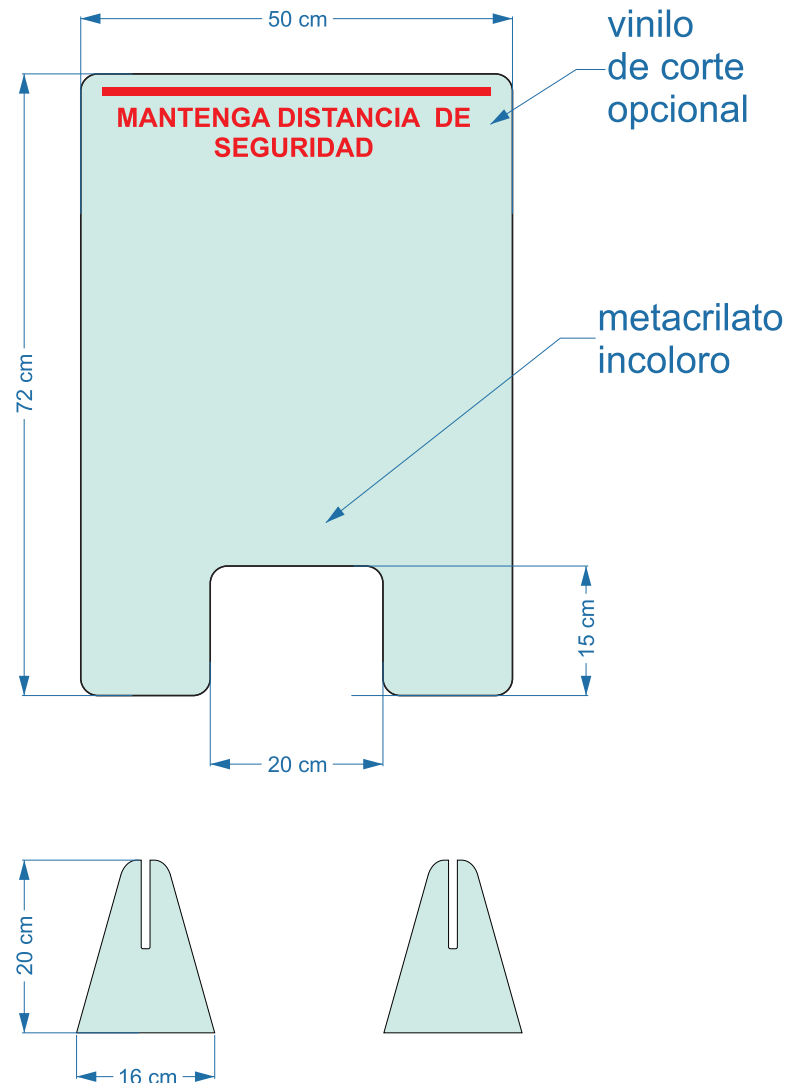

placa en metacrilato
incoloro de 3mm

soporte en metacrilato
incoloro de 3mm de espesor

MAMPARA PROTECTORA DE METACRILATO

FICHA TÉCNICA | MODELO S: 50X70cm

INFORMACIÓN
comercial@esportreclam.com

T. 605 49 24 38