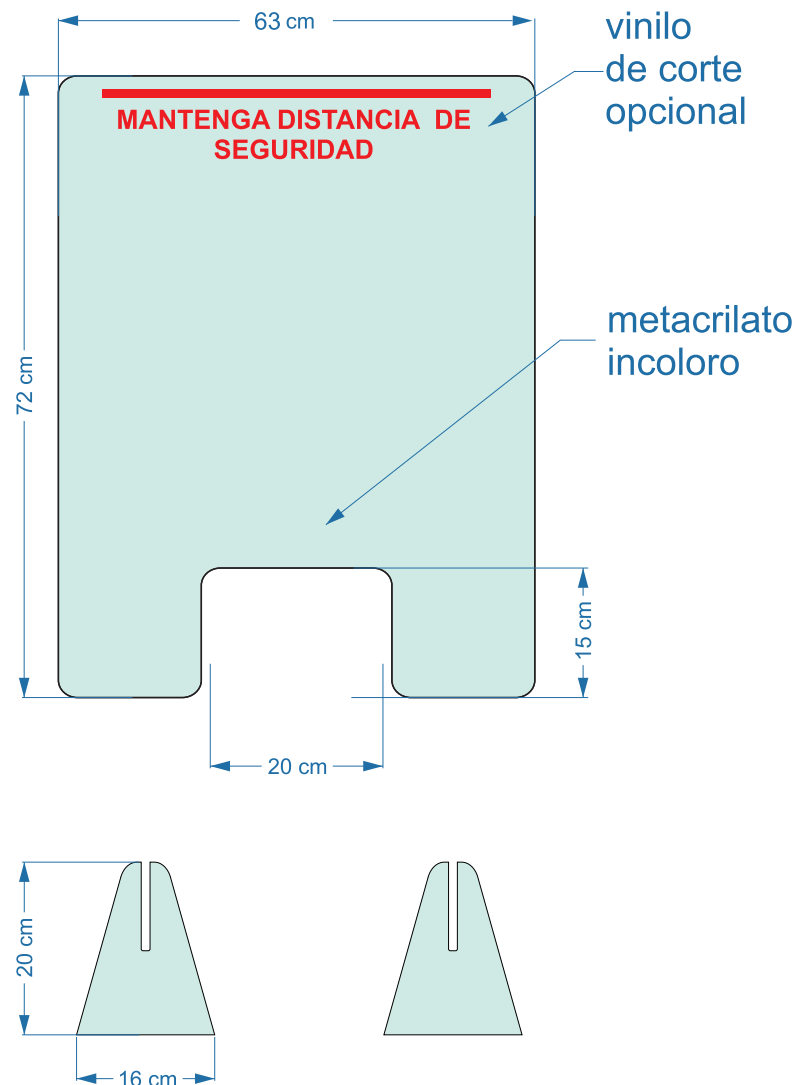

placa en metacrilato
incoloro de 3mm

soporte en metacrilato
incoloro de 3mm de espesor

MAMPARA PROTECTORA DE METACRILATO

FICHA TÉCNICA

MODELO S+: 63X72cm

INFORMACIÓN

comercial@esportreclam.com

T. 605 49 24 38