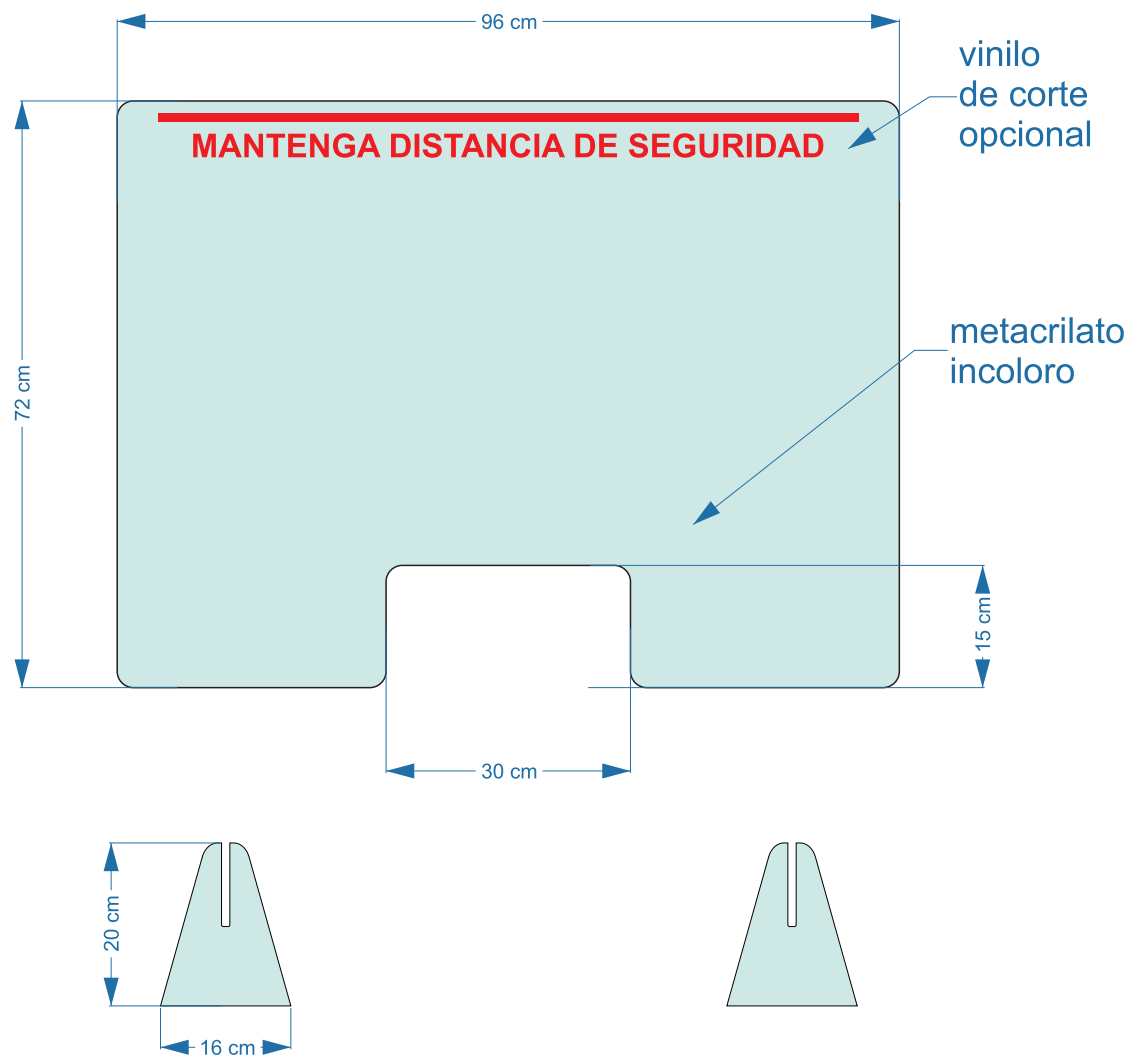

placa en metacrilato  
incoloro de 3 o 4mm  
según modelo

soporte en metacrilato  
incoloro

## MAMPARA PROTECTORA DE METACRILATO

FICHA TÉCNICA MODELO L: 96X72cm

INFORMACIÓN  
[comercial@esportreclam.com](mailto:comercial@esportreclam.com)

T. 605 49 24 38

ESPORTR  
RÓTULOS Reclam