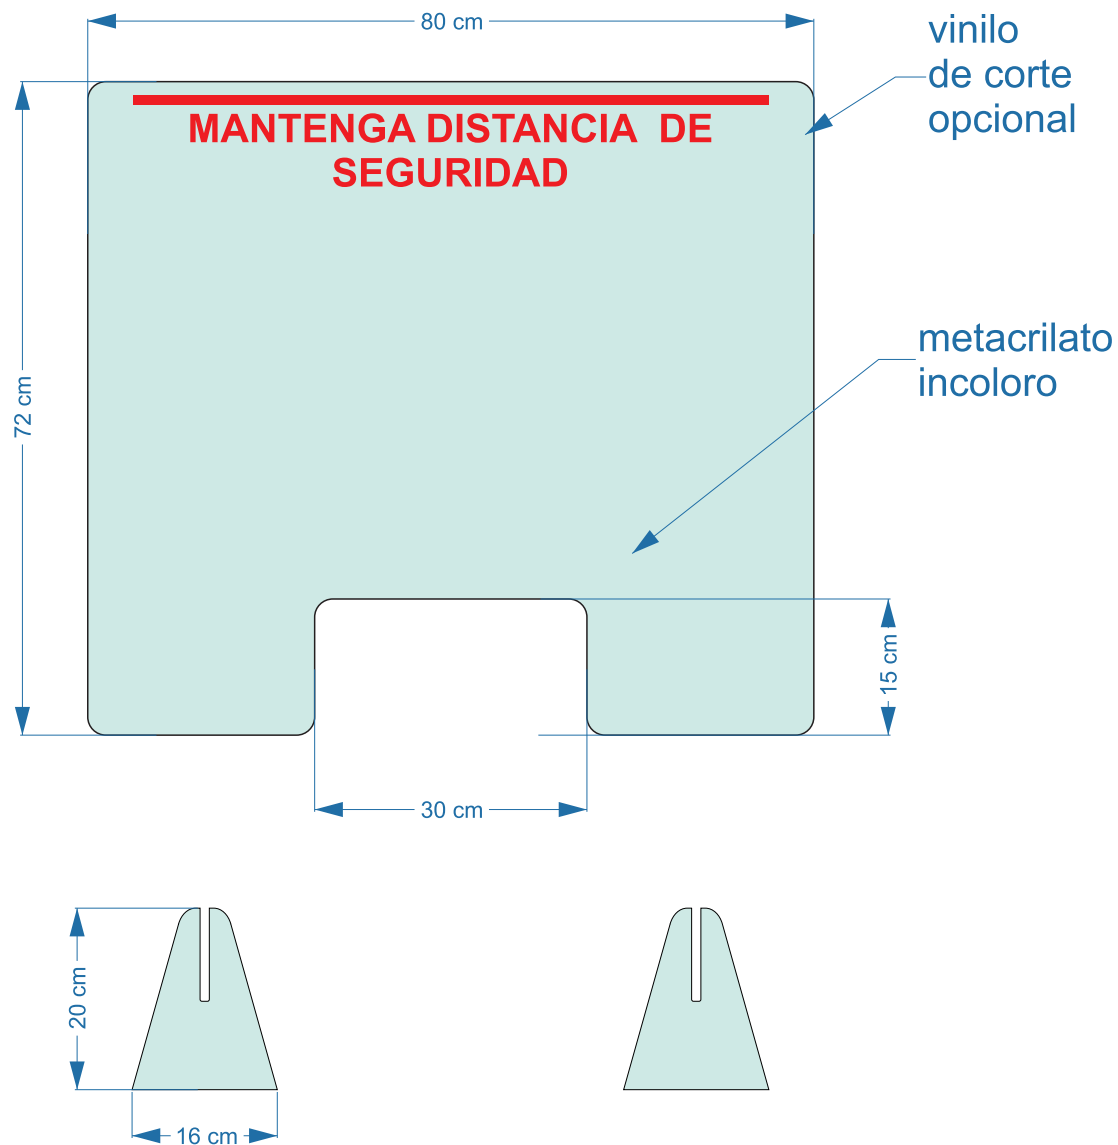

placa en metacrilato  
incoloro de 3 o 4mm  
según modelo

soporte en metacrilato  
incoloro

## MAMPARA PROTECTORA DE METACRILATO

FICHA TÉCNICA    MODELO M: 80X72cm

INFORMACIÓN  
[comercial@esportreclam.com](mailto:comercial@esportreclam.com)

T. 605 49 24 38

ESPORTR  
RÓTULOS Reclam