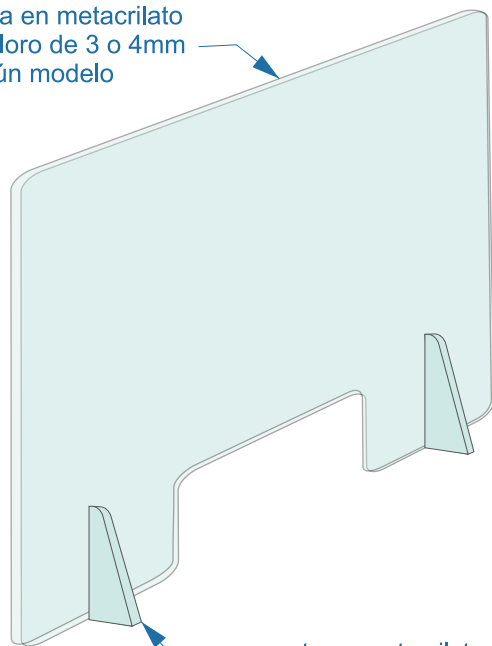

placa en metacrilato  
incoloro de 3 o 4mm  
según modelo

soporte en metacrilato  
incoloro

## MAMPARA PROTECTORA DE METACRILATO

FICHA TÉCNICA MODELO XL: 140X72cm

INFORMACIÓN  
[comercial@esportreclam.com](mailto:comercial@esportreclam.com)

T. 605 49 24 38

ESPORTR  
RÓTULOS Reclam