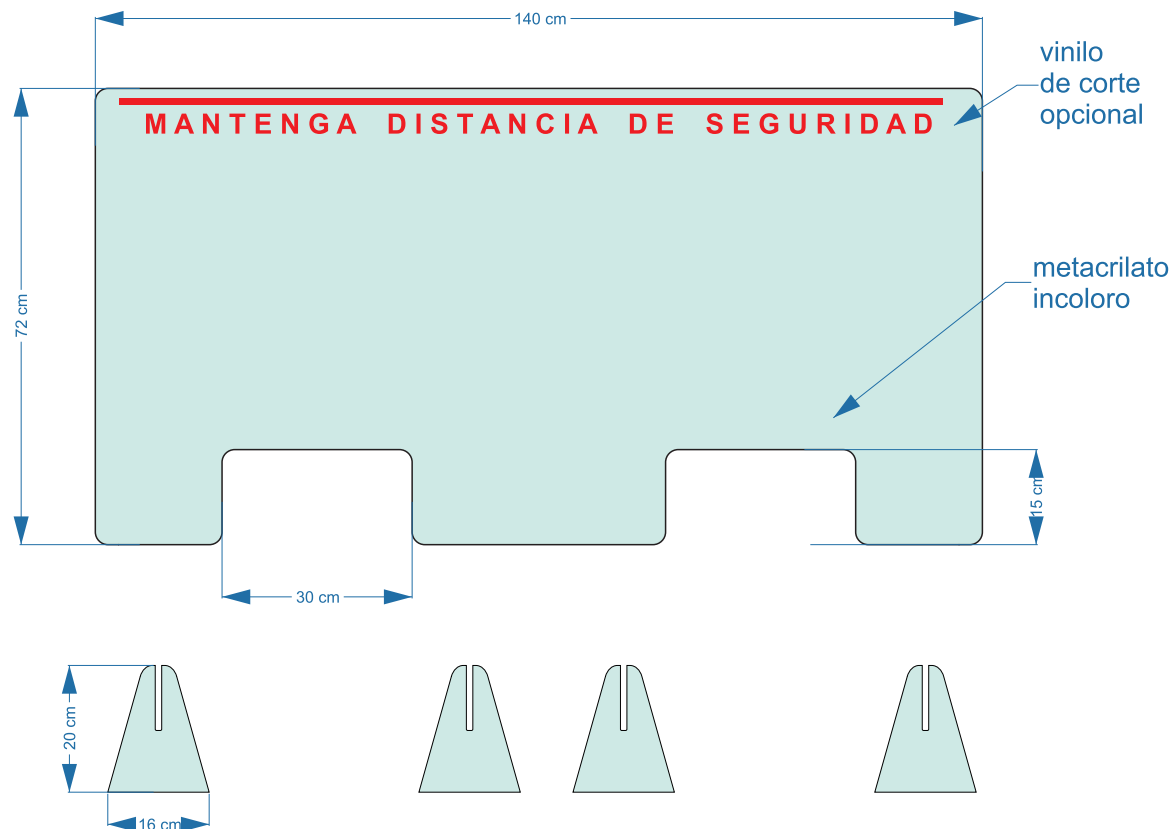

placa en metacrilato  
incoloro de 3 o 4mm  
según modelo

soporte en metacrilato  
incoloro

## MAMPARA PROTECTORA DE METACRILATO

FICHA TÉCNICA MODELO XL: 140X72cm

INFORMACIÓN  
[comercial@esportreclam.com](mailto:comercial@esportreclam.com)

T. 605 49 24 38

ESPORTR  
RÓTULOS Reclam