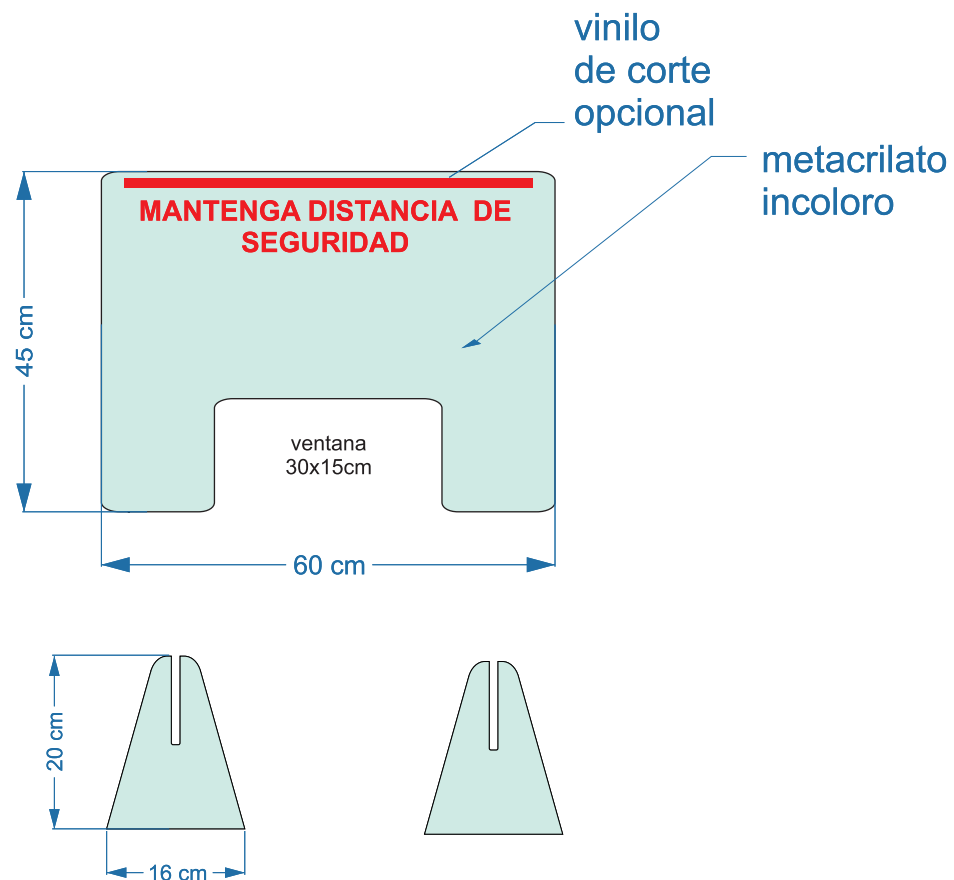

placa en metacrilato
incoloro de 3 mm
según modelo

soporte en metacrilato
incoloro de 3mm de espesor

MAMPARA PROTECTORA DE METACRILATO

FICHA TÉCNICA | MODELO XS: 60 X 45cm

INFORMACIÓN
comercial@esportreclam.com