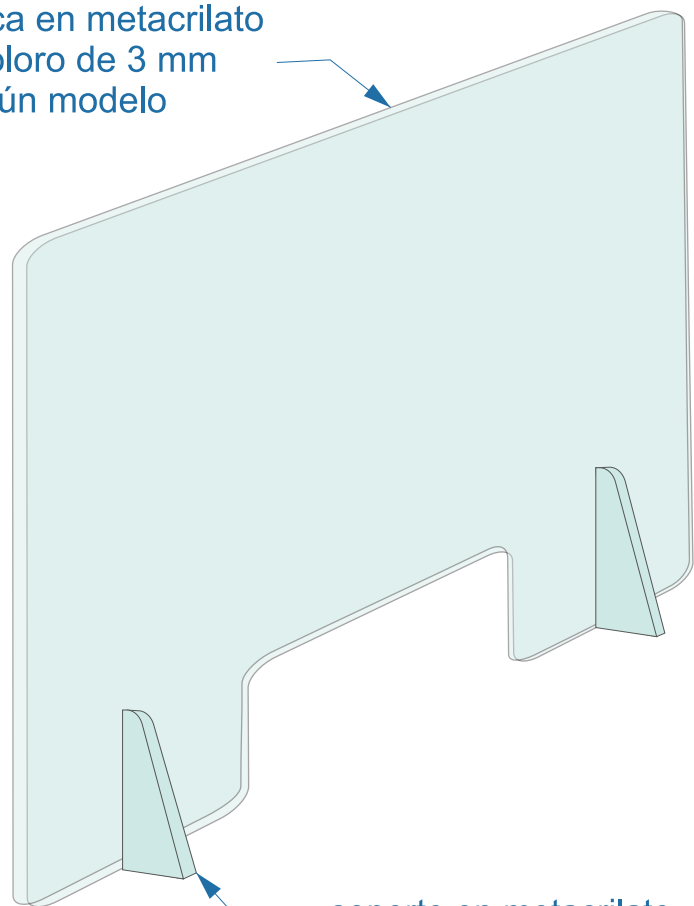

placa en metacrilato
incoloro de 3 mm
según modelo

soporte en metacrilato
incoloro de 3mm de espesor

MAMPARA PROTECTORA DE METACRILATO

FICHA TÉCNICA | MODELO XS: 60 X 45cm

INFORMACIÓN
comercial@esportreclam.com