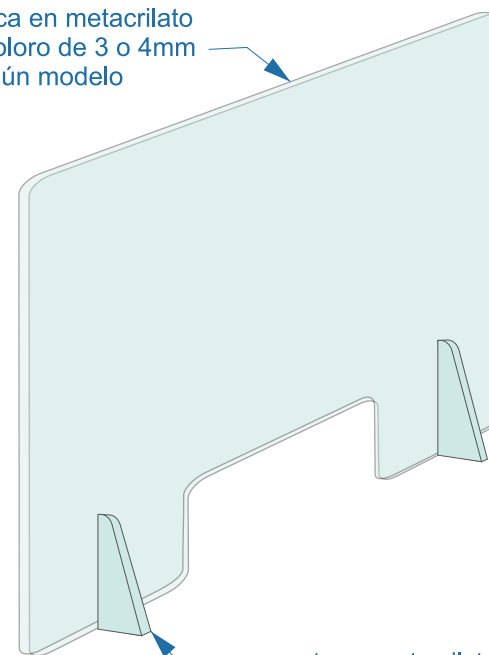

placa en metacrilato incoloro de 3 o 4mm según modelo

soporte en metacrilato incoloro

MAMPARA PROTECTORA DE METACRILATO

FICHA TÉCNICA MODELO XXL: 195X72cm

INFORMACIÓN

comercial@esportreclam.com

T. 605 49 24 38